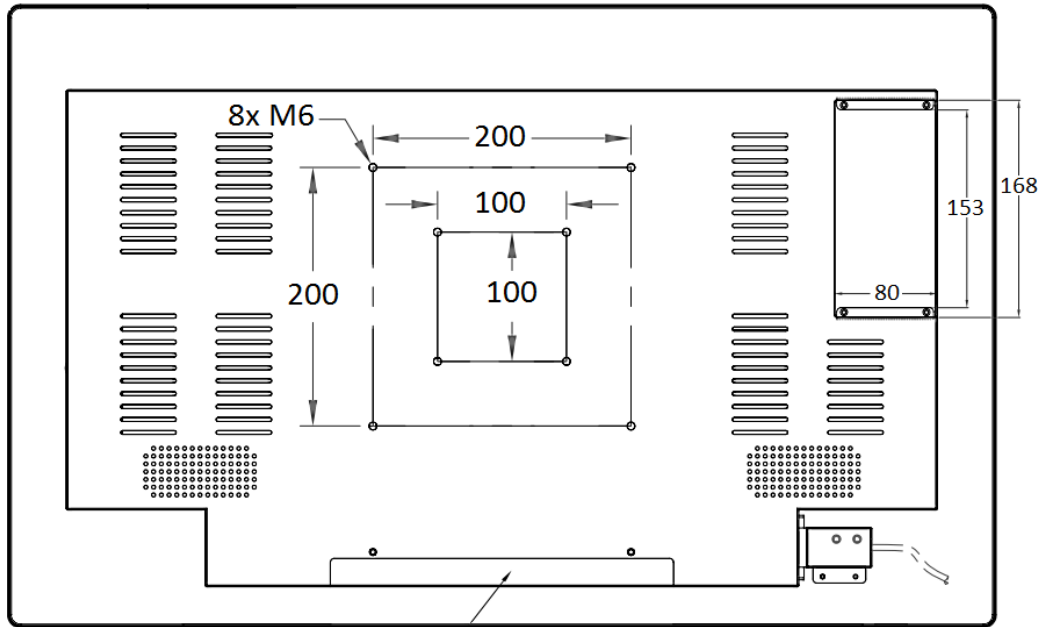

POS-32 Tablet plus

Technische Spezifikationen	
Bildschirm	31,5" Touchscreen IPS Panel
Touch	IR-Touchscreen
Gehäuse	Leichtmetall
Format	16:9
Auflösung	1920 x 1080
Helligkeit cd/m²	360
Ausstattung	auf Android 6 basierendes Betriebssystem, gehärtet
CPU	RK3288 Quad Core A17, 1.8GHz
RAM	2GB DDR3
Speicher	8GB eMMC
Lautsprecher	2 x 5W
Video	H.265, VP8, RV, WMV, AVS, H.263, MPEG4, 1080 decode, HTML5, Flash 10
Audio	MP3, WMA, AAC etc.
Bildformate	jpeg, bmp, png
Anschlüsse	2 x USB 2.0, Micro USB, WLAN 802.11 b/g/n, Bluetooth 4.0, LAN (RJ 45; POE), Audio out, HDMI
Extensions	RS 232, SPI, USB, GPIO, LTE (3G, 4G), POS-QuickFind
Gewicht	16600g
Befestigung	VESA MIS-D 100 Vesa MIS-E 200