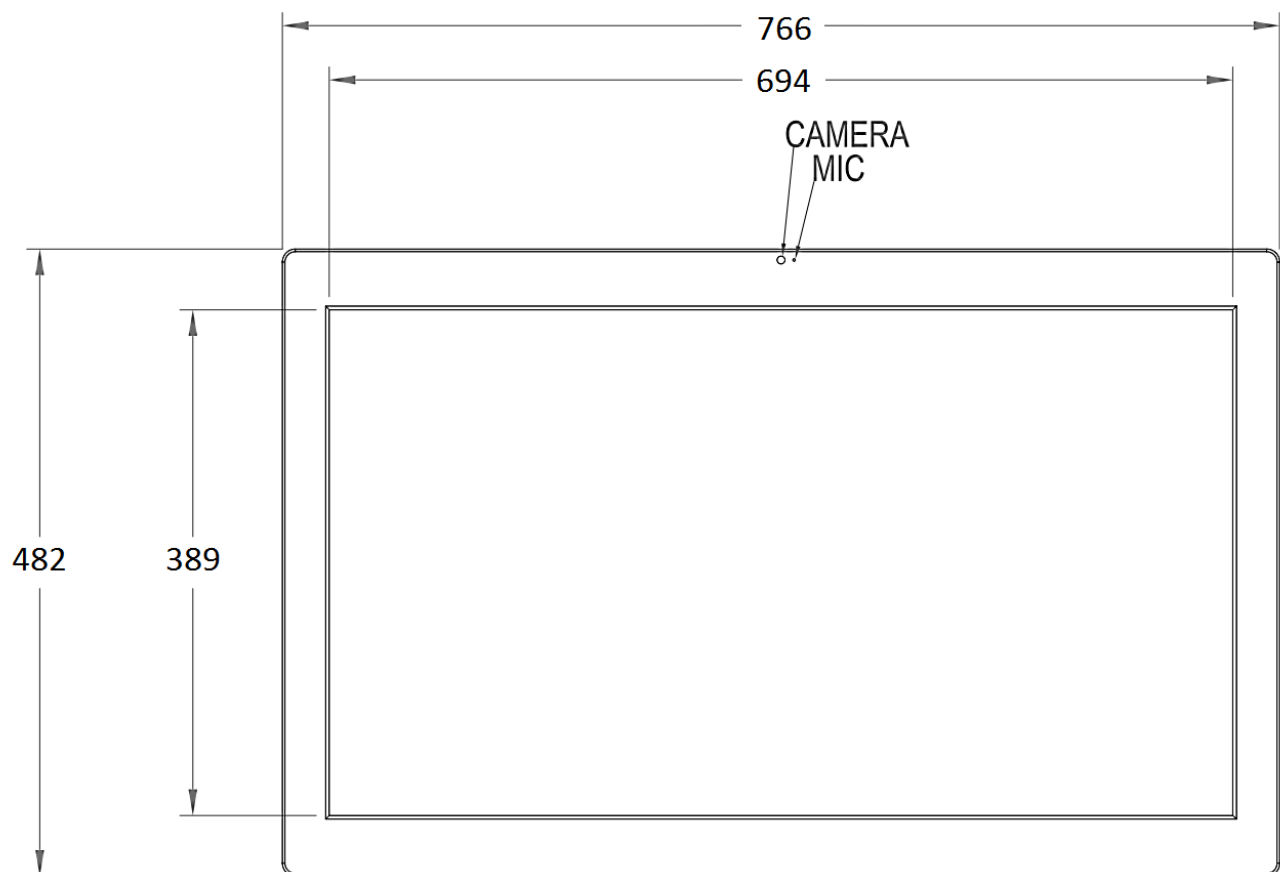

POS-32 Tablet plus

Technische Spezifikationen	
Bildschirm	31,5" Touchscreen IPS Panel
Touch	IR-Touchscreen
Gehäuse	Leichtmetall
Format	16:9
Auflösung	1920 x 1080
Helligkeit cd/m²	360
Ausstattung	auf Android 6 basierendes Betriebssystem, gehärtet
CPU	RK3288 Quad Core A17, 1.8GHz
RAM	2GB DDR3
Speicher	8GB eMMC
Lautsprecher	2 x 5W
Video	H.265, VP8, RV, WMV, AVS, H.263, MPEG4, 1080 decode, HTML5, Flash 10
Audio	MP3, WMA, AAC etc.
Bildformate	jpeg, bmp, png
Anschlüsse	2 x USB 2.0, Micro USB, WLAN 802.11 b/g/n, Bluetooth 4.0, LAN (RJ 45; POE), Audio out, HDMI
Extensions	RS 232, SPI, USB, GPIO, LTE (3G, 4G), POS-QuickFind
Gewicht	16600g
Befestigung	VESA MIS-D 100 Vesa MIS-E 200